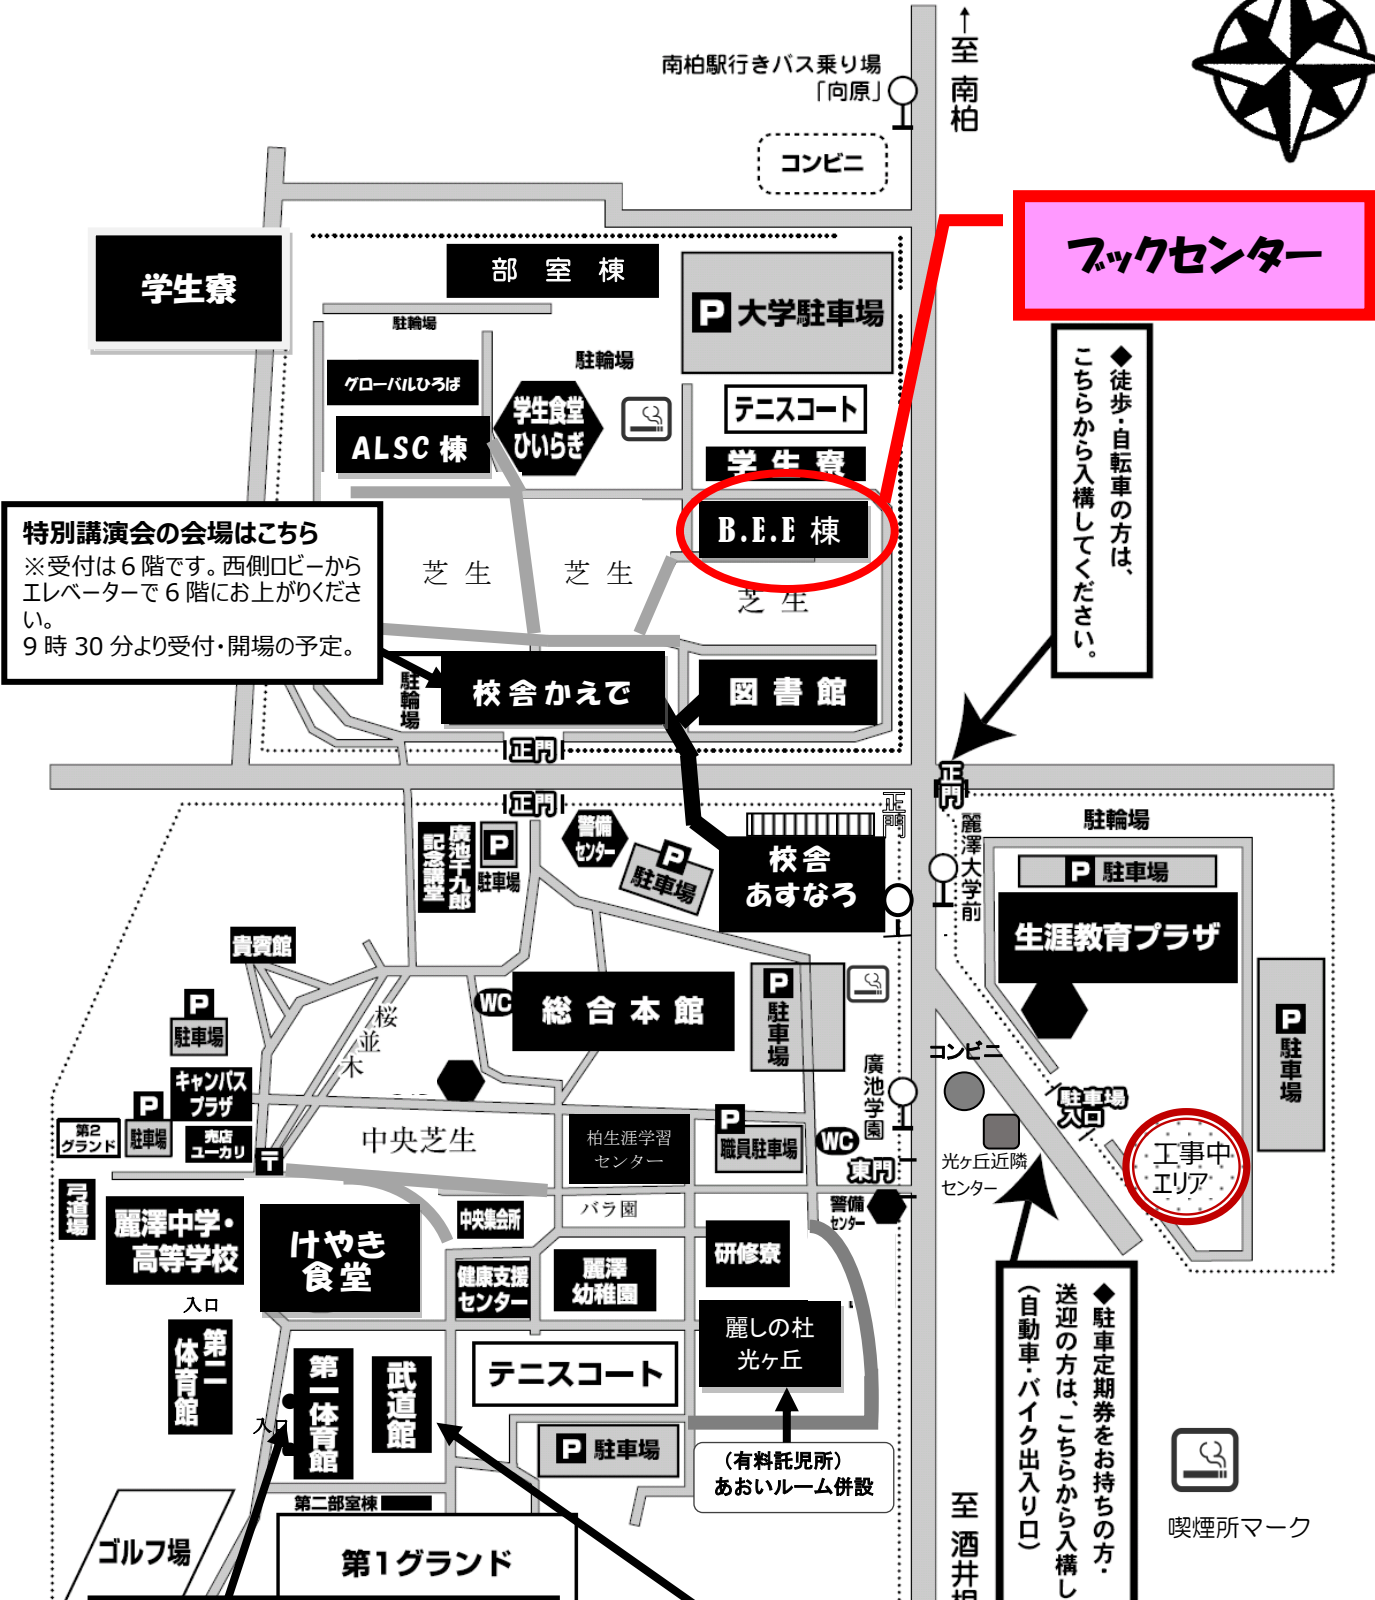

# 麗澤大学 構内案内図

**特別講演会の会場はこちら**  
 ※受付は6階です。西側ロビーからエレベーターで6階にお上がりください。  
 9時30分より受付・開場の予定です。

**フックセンター**

◆徒歩・自転車の方は、こちらから入構してください。

◆駐車定期券をお持ちの方、送迎の方は、こちらから入構してください。  
 (自動車・バイク出入り口)

スポーツ講座の「トレーニングルーム」はこちらから  
 ※「トレーニングルーム」は、第一体育館の中に入って右端奥の入口から入室ください。ガラス扉で仕切られた部屋になります。(アリーナでは、中高生が体育の授業をしていますのでご注意ください。)

スポーツ講座の「少林寺拳法道場」はこちらの2階です。

喫煙所マーク